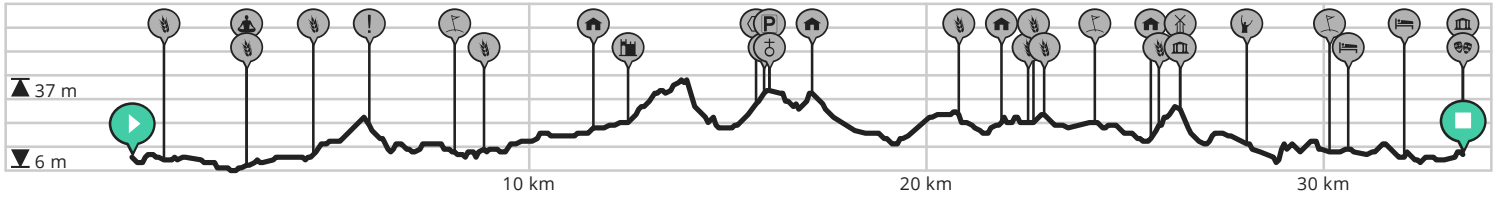

WTC_SBV_35km_2021

Door Johnny Vroman

- Lengte: 33.47 km
- Stijging: 117 m
- Moeilijkheidsgraad: 2/10

- Abeelestraat 26C, 8710 Sint-Baafs-Vijve, België
- Sint-Bavostraat 19, 8710 Sint-Baafs-Vijve, België

Bekijk op mobiel