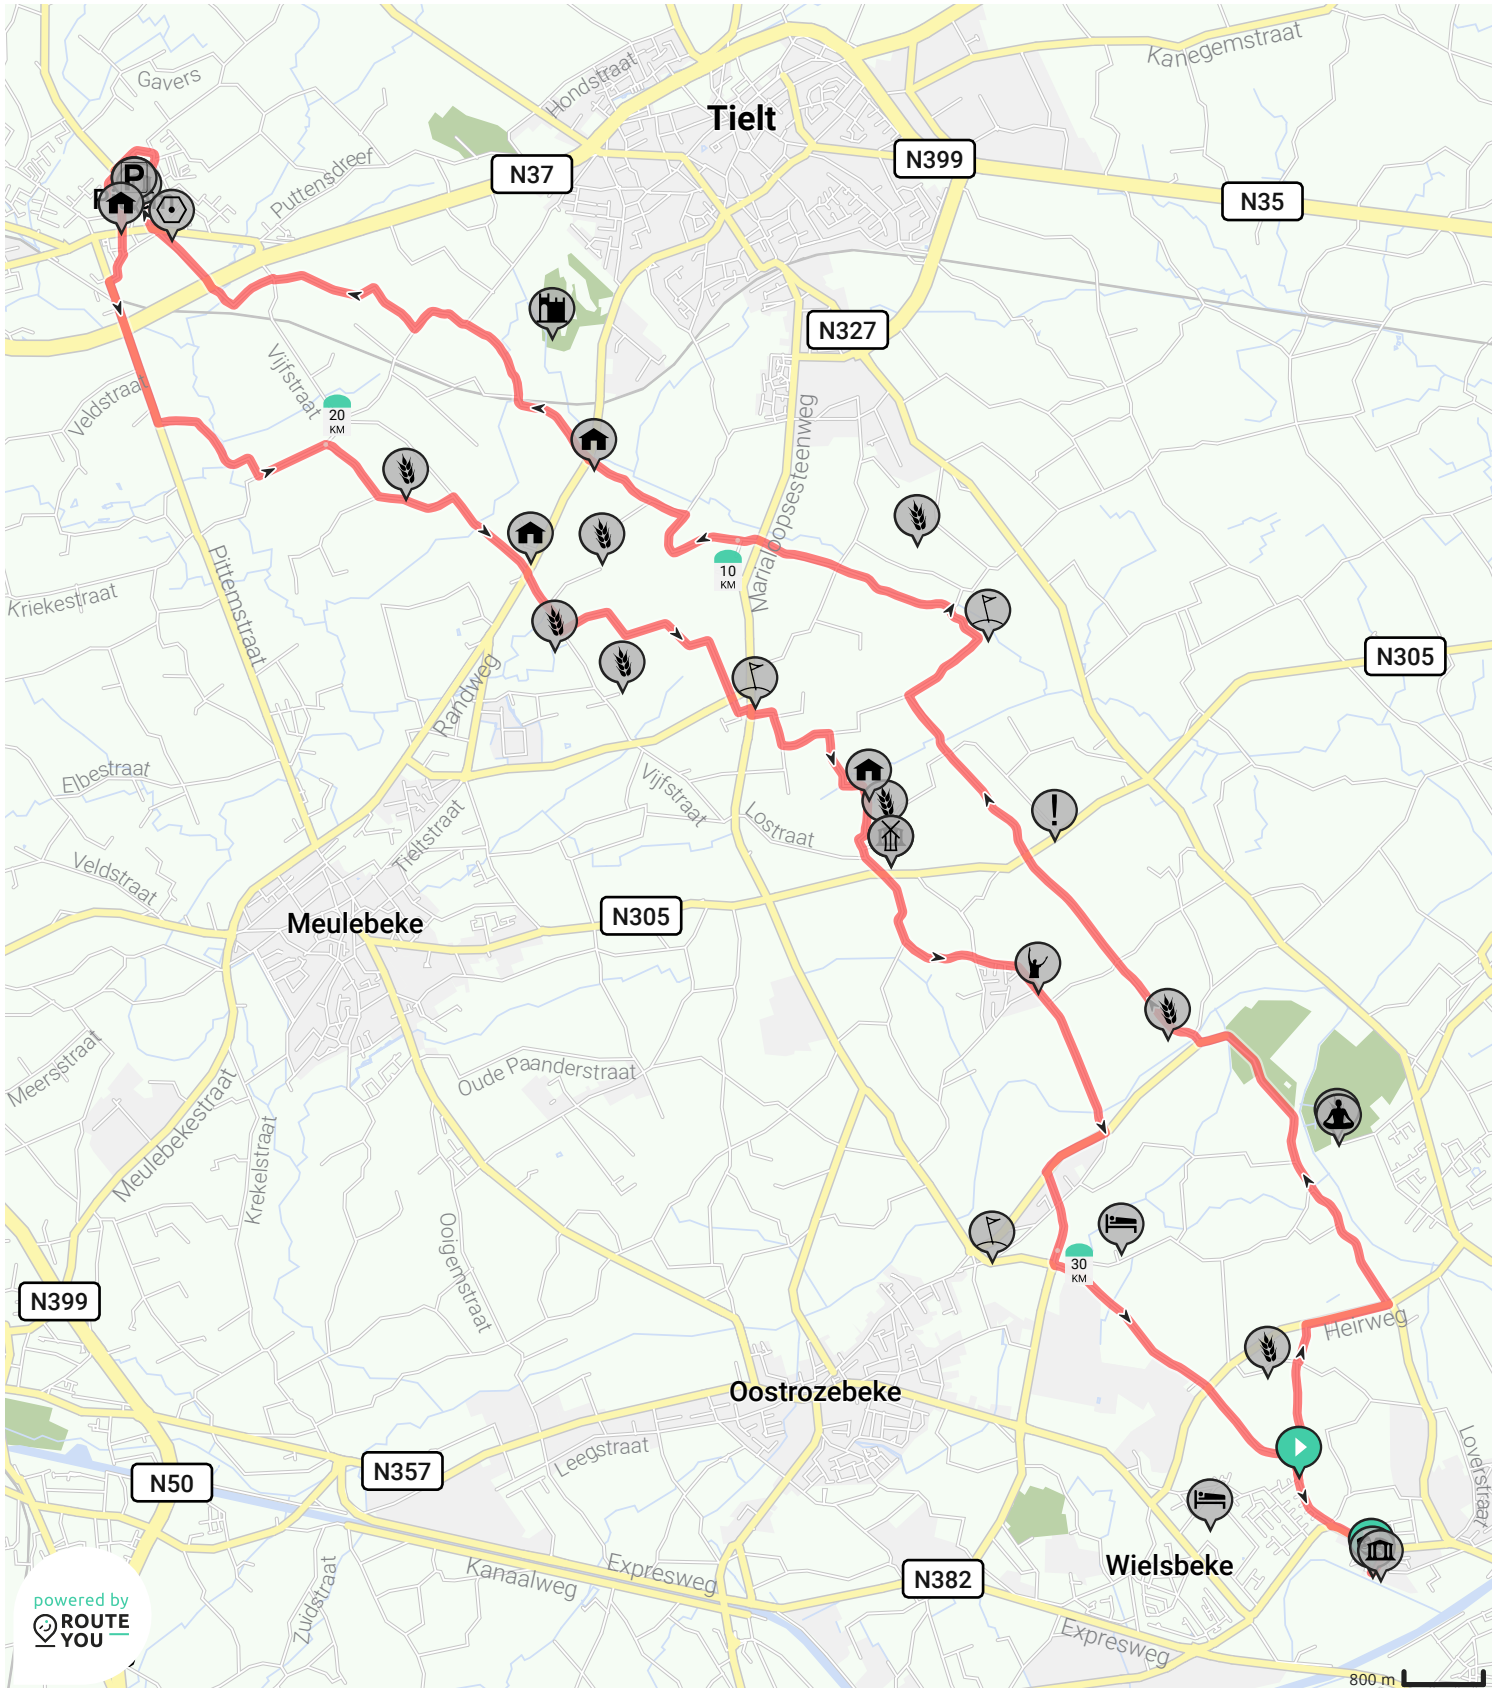

WTC_SBV_35km_2021

Door Johnny Vroman

- Lengte: 33.47 km
- Stijging: 117 m
- Moeilijkheidsgraad: 2/10

- Abeelestraat 26C, 8710 Sint-Baafs-Vijve, België
- Sint-Bavostraat 19, 8710 Sint-Baafs-Vijve, België

Bekijk op mobiel

powered by
**ROUTE
YOU**