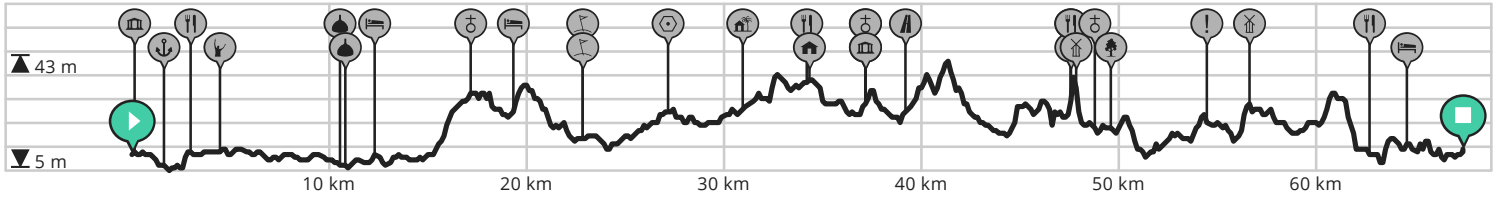

# WTC\_SBV\_65km\_2021

Bekijk op mobiel

Door Johnny Vroman

Lengte: 67.37 km

Stijging: 240 m

Moeilijkheidsgraad: 6/10

Sint-Bavostraat 16, 8710 Sint-Baafs-Vijve, België

Sint-Bavostraat 2, 8710 Sint-Baafs-Vijve, België